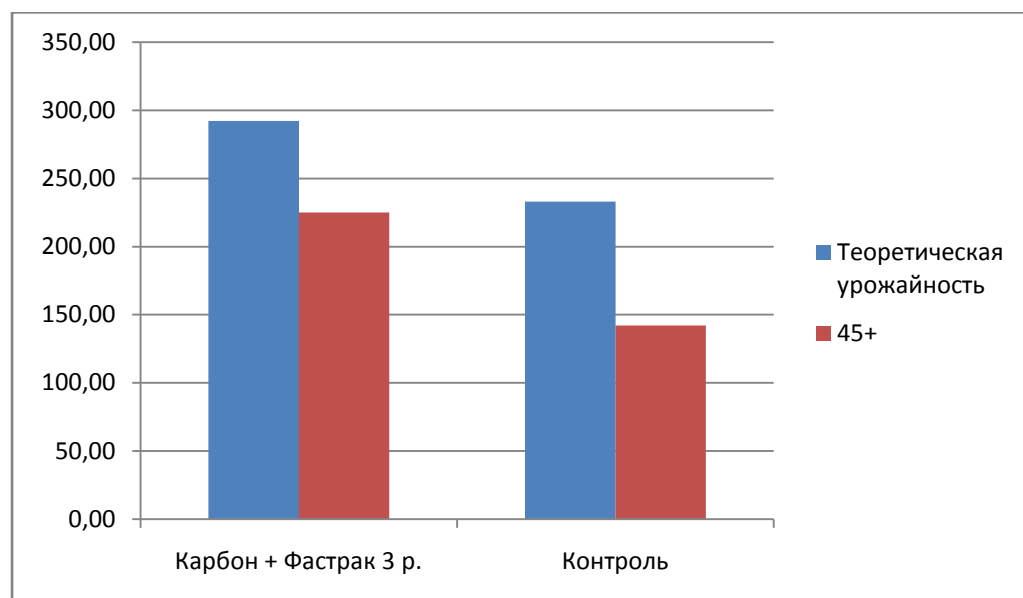

Вариант тестовой копки: 6,65 м = 5 кв.м, междурядие 0.75 см, Сорт Бриз, 18 растений, 17.08.2018

№ варианта	Вариант	кол-во стеблей, шт.	Кол-во стеблей на 1 посаженный клубень	Количество клубней, шт.				Кол-во клубней на растение, шт.	Вес клубней, кг				Вес клубней на 1 растение, кг	Потенциал урожайн., ц/га	Разница с контролем, ц/га	Средняя цена картофеля, руб/кг	Дополнит прибыль, руб/га	% прибавки урожайности
				фракция			Всего		фракция			Всего						
				< 30 мм	30-45 мм	> 45 мм			> 30 мм	30-45 мм	< 45 мм							
1	Карбон + Фастрак	48	2,7	19	64	90	173	7,52	0,25	3,41	11,25	14,91	0,648	298,2	71	12	83 240р.	31%
2	Контроль	59	3,3	23	84	63	170	7,39	0,15	4,10	7,10	11,35	0,493	227,0				

Контроль

Карбон + Фастрак

Результат по фракции 45+

№ варианта	Вариант	кол-во клубней 45+	Кол-во клубней на растение, шт.	Вес клубней, кг 45+	Вес клубней на растение, кг	Потенциальная урожайность 45+, ц/га	Разница с контролем, ц/га	% прибавки урожайности 45+ к контролю	Валовый сбор ц/га	% товарного картофеля в валовом сборе
1	Карбон + Фастрак	90	5,00	11,25	0,489	225,0	83,0	58%	292,20	77%
2	Контроль	63	3,50	7,10	0,309	142,0			233,00	61%