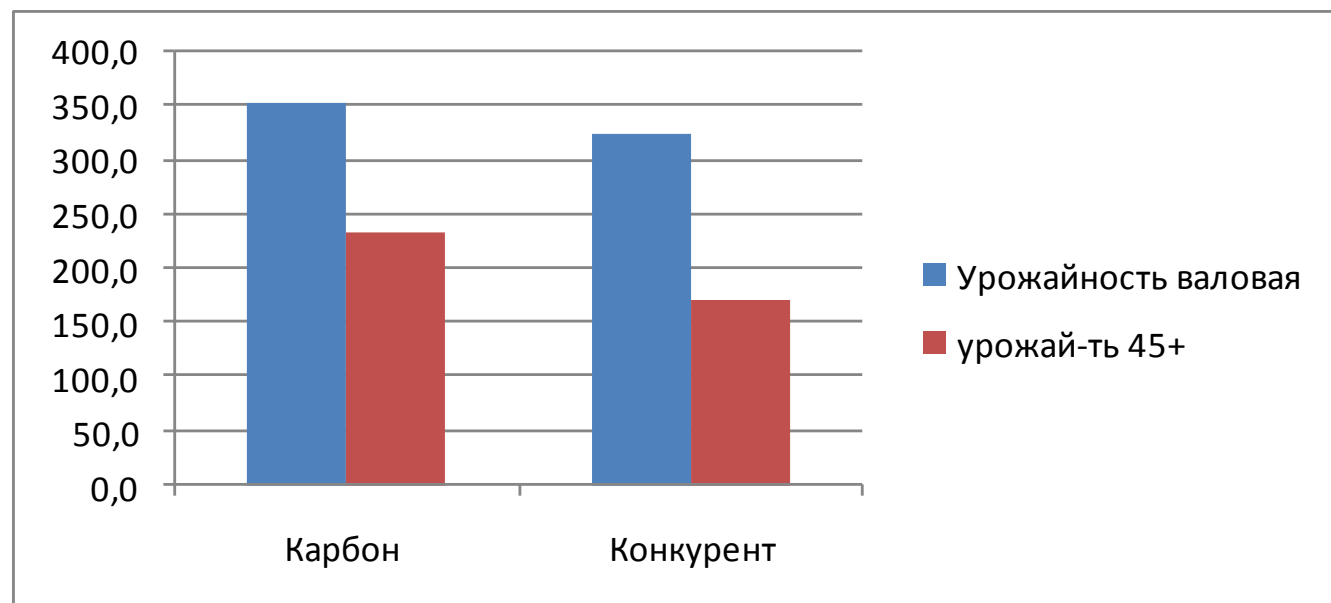

Carbon + / Конкурент. Новгородская область. Вариант 6,25 м = 5 кв.м, междурядье 0.8 см Сорт Ред Скарлет

№ п/п	Вариант	кол-во стеблей, шт.	Количество клубней, шт.					К-во клубней на растении, шт.	К-во клубней на стебель, шт.	Вес клубней, кг					Потенциальная урожайность, ц/га	Разница с контролем, ц/га	Предполагаемая цена, руб/кг	Дополнит прибыль, руб/га	% прибавки урожайности
			фракция				Всего			фракция				Всего					
			< 30 мм	30-45 мм	> 45 мм	Не кондиция				< 30 мм	30-45 мм	> 45 мм	Не кондиция						
1	Карбон	68	21	60	92	19	192	10,11	2,82	0,38	2,95	11,71	2,69	17,73	354,5	30,5	12	34 400р.	9,5%
2	Конкурент	85	24	70	71	27	192	9,60	2,26	0,42	4,05	8,59	3,16	16,20	324,0				

Результат по фракции 45 +

№ варианта	Вариант	Количество клубней, шт. фракция 45 + мм	Вес клубней, кг фракция 45+ мм	Урожай 45+ ц/га	Разница в урожае фракции 45+	% 45+ в валовом сборе
1	Карбон	92,0	11,71	234,2	62,5	66%
2	Конкурент	71,0	8,59	171,7		53%